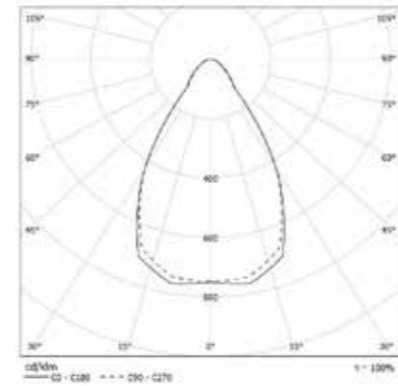

IP 40 A+

COLOUR TEMPERATURE

4000K

COD	💡	lm
49DR5L490C	5W	459
49DR8L490C	8W	729

3000K

COD	💡	lm
49DR5L390C	5W	418
49DR8L390C	8W	663